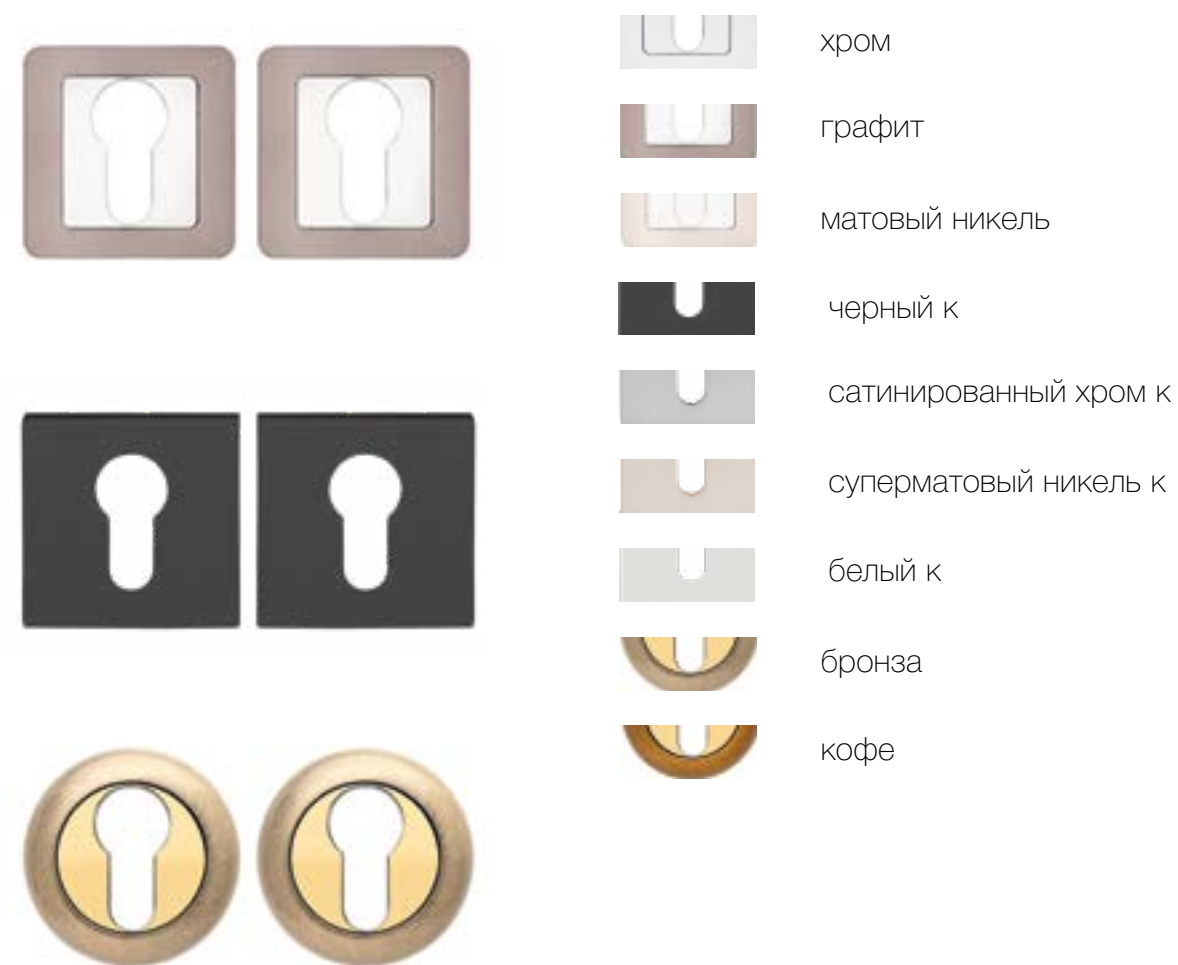

H-30122 BLM / черный

H-30122 CRS /
сатинированный хром

H-30122 NISM /
суперматовый никель

ЗАВЕРТКА САНТЕХНИЧЕСКАЯ

НАКЛАДКА ПОД ЦИЛИНДР

INOX-LOFT

H-0203-INOX /
нержавеющая сталь

H-0204-INOX /
нержавеющая сталь